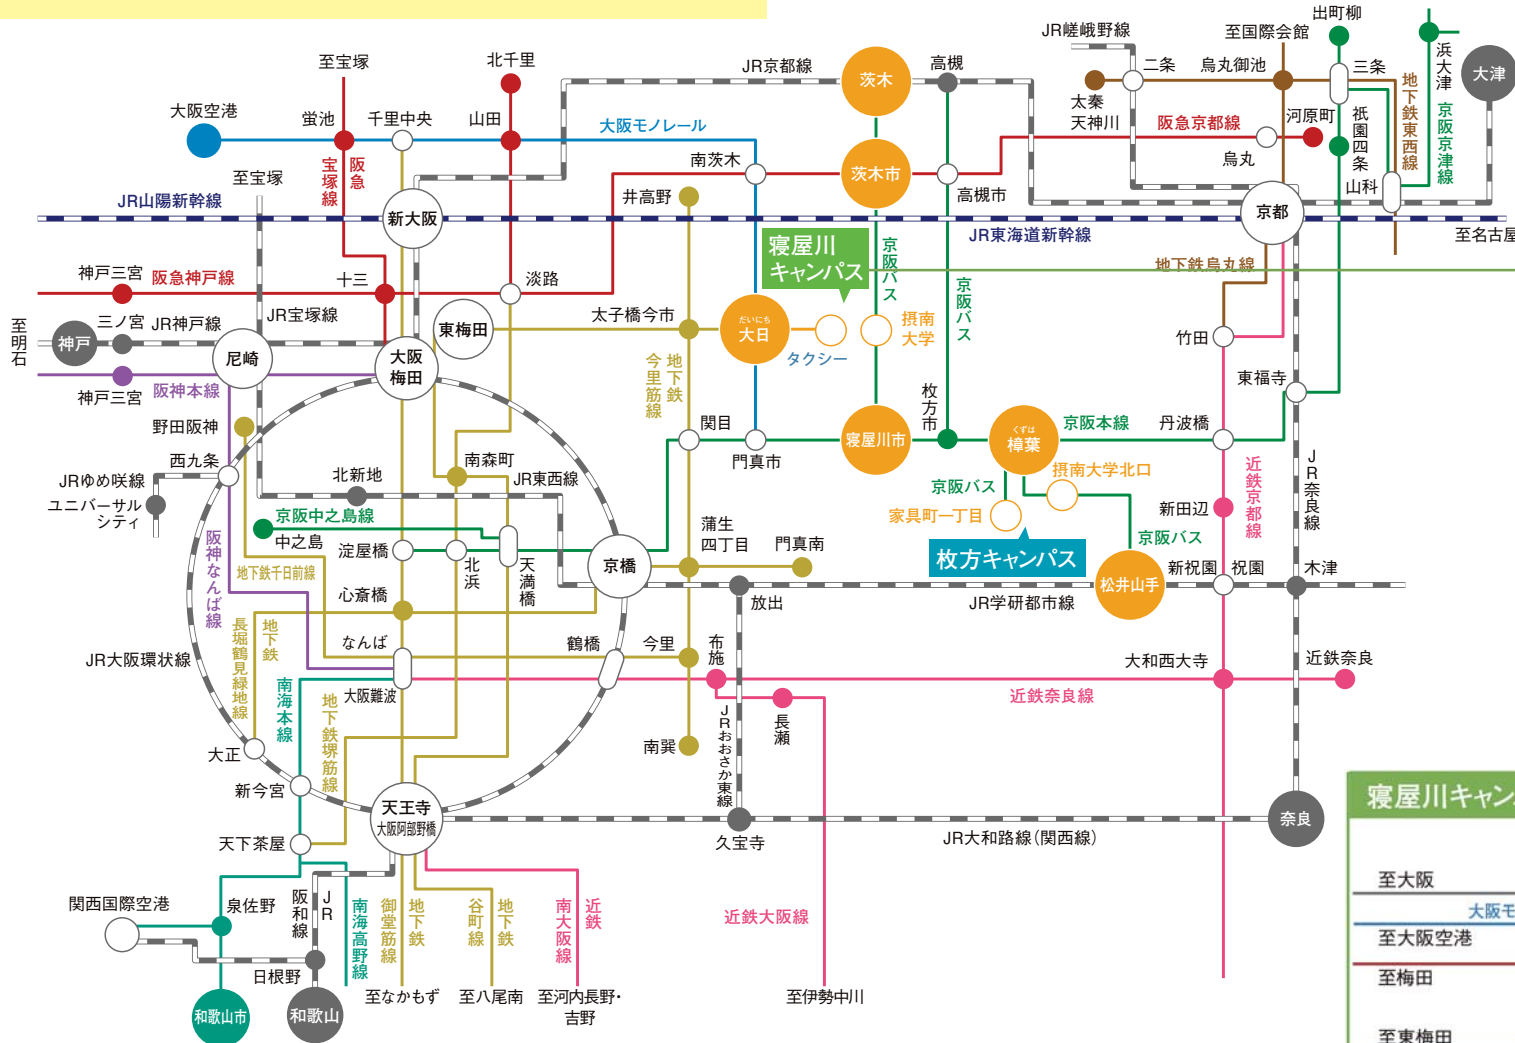

主要ターミナルからのアクセス

※ 京阪・寝屋川市駅からの
バス利用がたいへん便利です。

寝屋川キャンパスへのアクセス

至大阪	JR京都線	茨木	至京都
至大阪空港	大阪モノレール	茨木市	京阪バス 約30分 JR茨木東口1のりば⑫号経路
至梅田	南茨木	茨木市	至河原町
至東梅田	タクシー	大日 (だいにち)	約15分 京阪バス 約25分 阪急茨木南口のりば⑫号経路
至淀屋橋	地下鉄谷町線	京橋	京阪バス 約15分 西口3のりば ③⑤⑩⑪⑫⑮号経路
		寝屋川市	京阪本線 急行で約10分 快速急行・急行・準急が停車

⑮: 摂南大学直行便

- 京阪本線「寝屋川市」駅(南出口)から京阪バスに乗りし「摂南大学」下車。
- 地下鉄谷町線・大阪モノレール「大日」駅から通学専用直通バス。
- JR京都線「茨木」、阪急京都線「茨木市」駅から京阪バスに乗りし「摂南大学」下車。

寝屋川 キャンパス MAP

会場配置図